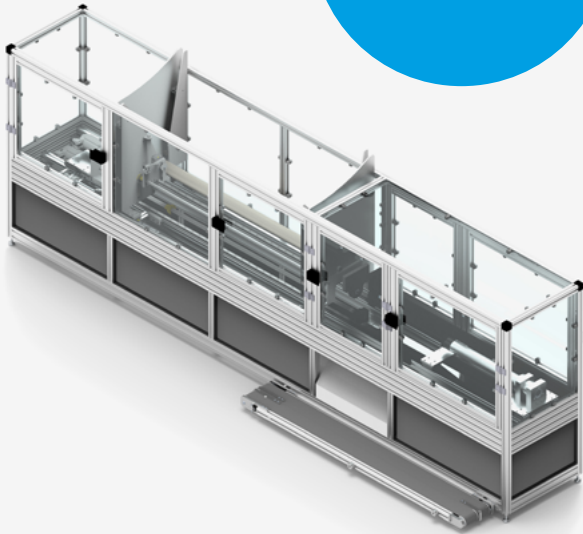

## KERNABSTECHEK / HÜLENSCHNEIDER

Unser Kernabstecher bietet präzise, schnelle Schnittoptimierung in zwei Varianten: halb-automatisch und vollautomatisch, beide 100% made in Germany.

### Halbautomatische Variante:

- Einfache Bedienung: Benutzerfreundlich, intuitive Bedienung, minimale Schulung.
- Präzise Schnitte: Fortschrittliche Technologie für konsistente Schnittergebnisse.
- Platzsparend: Kompaktes Design für effiziente Raumnutzung.

Mit einem Shufani Kernabstecher optimieren Sie Fertigungsprozesse für maximale Leistung und Effizienz. Vielseitig einsetzbar, bietet er zuverlässige Lösungen für verschiedene Anforderungen. Egal für welche Variante Sie sich entscheiden, präzise Schnitte, einfache Bedienung und Platzersparnis sind garantiert: kompakt, intuitiv, schnell umrüstbar, mit konsistenten Ergebnissen, nahezu autark.

- Für gängige Kerne (Pappe/Kunststoff), Größen 3" und 6" mit passenden Adaptern.
- Kernlänge bis max. 2000 mm, automatisch einstellbar, Schnittlänge min. 2 mm – max. 600 mm, flexibel erweiterbar.

Noch mehr Informationen, technische Daten und ein Angebot erhalten Sie gerne auf Anfrage. Kontaktieren Sie uns! [order@shufani.de](mailto:order@shufani.de) bzw. **033398 / 25 40 10**