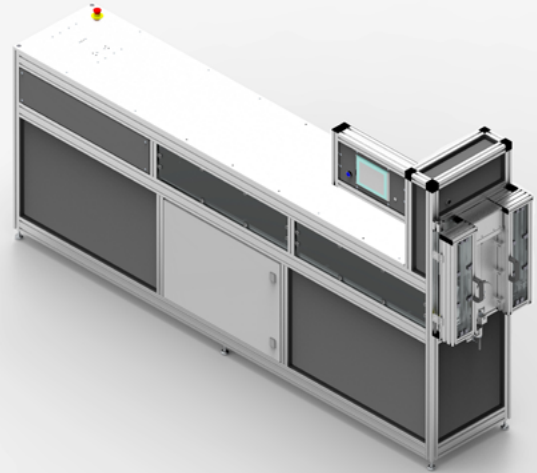

# Shufani

TAPE CONVERTING MACHINES

- ✓ Flexibel
- ✓ Präzise
- ✓ Individuell

## KERNABSTECHEK / HÜLENSCHNEIDER

Unser Kernabstecher bietet präzise, schnelle Schnittoptimierung in zwei Varianten: halb-automatisch und vollautomatisch, beide 100% made in Germany.

### Halbautomatische Variante:

- Einfache Bedienung: Benutzerfreundlich, intuitive Bedienung, minimale Schulung.
- Präzise Schnitte: Fortschrittliche Technologie für konsistente Schnittergebnisse.
- Platzsparend: Kompaktes Design für effiziente Raumnutzung.

Mit einem Shufani Kernabstecher optimieren Sie Fertigungsprozesse für maximale Leistung und Effizienz. Vielseitig einsetzbar, bietet er zuverlässige Lösungen für verschiedene Anforderungen. Egal für welche Variante Sie sich entscheiden, präzise Schnitte, einfache Bedienung und Platzersparnis sind garantiert: kompakt, intuitiv, schnell umrüstbar, mit konsistenten Ergebnissen, nahezu autark.